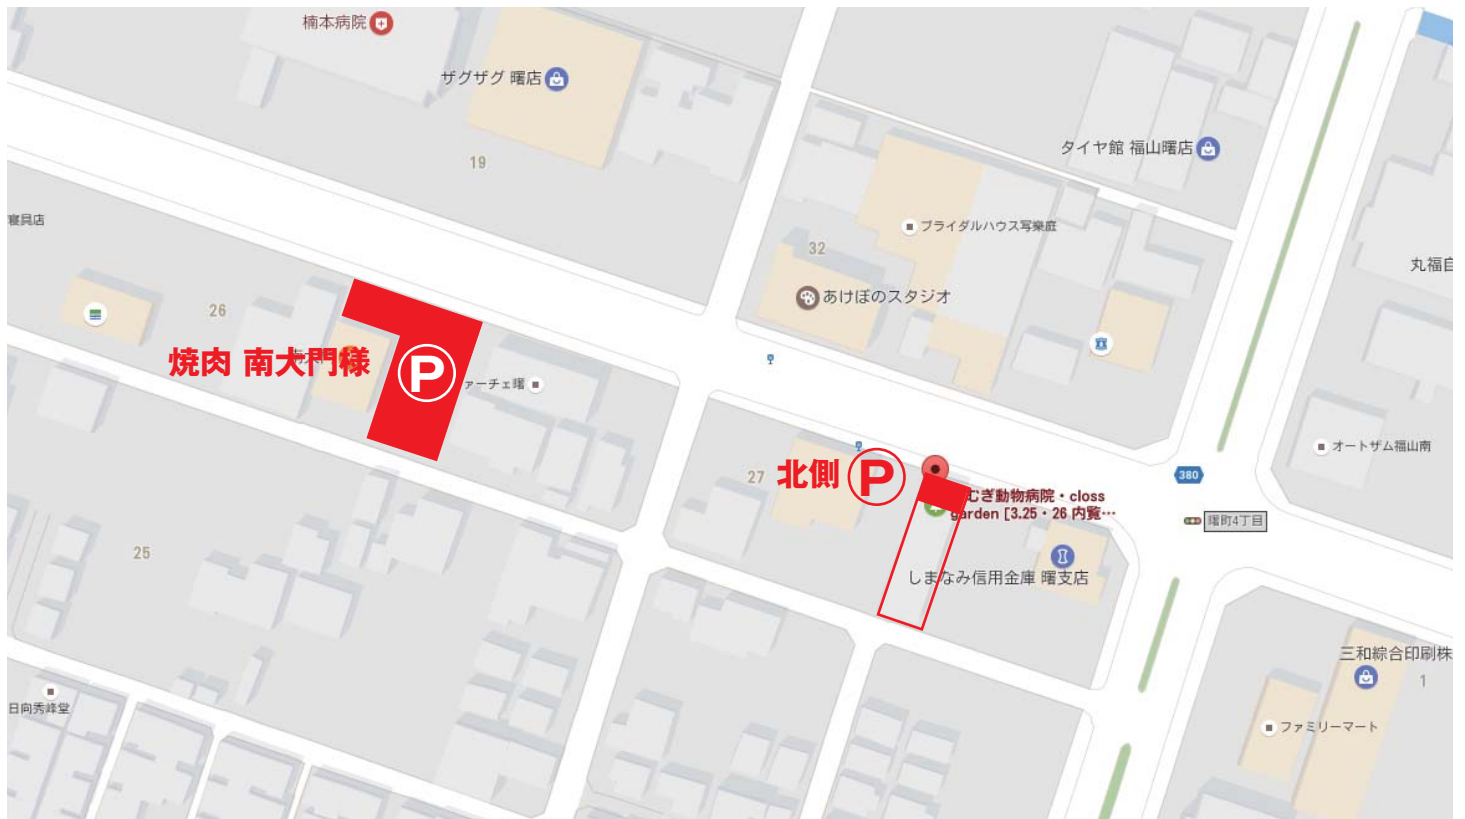

4.1_土OPEN

内覧会にお越しいただきありがとうございます。

3.25_土・26_日 内覧会

10:00 ~ 16:00

臨時駐車場ののご案内

当院の北側駐車場が満車の場合は、「焼肉 南大門」様の駐車場をご利用ください。

恐れ入りますが、「焼肉 南大門」様の駐車場のご利用は
15:00 までとなっております。

15:00 以降はお車の移動をお願いいたします。